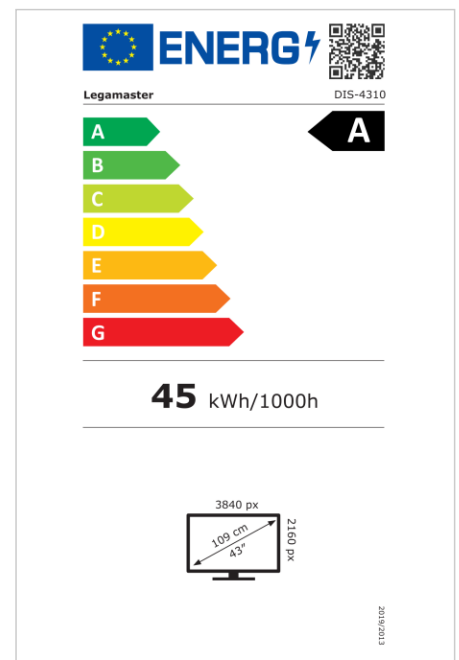

- Kostenlose OTA-Updates
- Unterstützt Landscape- & Portrait-Mode
- Haze level 25%
- Integriertes Videowall-Tool bis zu 3x3
- Integrierter Rotationsensor
- Kompatibel mit E-Share Casting Lösung
- Android 11
- USB-C (65W + DP 1.2)
- 1x HDMI-Ausgang
- 2x HDMI-Eingang
- 1% for the Planet zertifiziert

Art.Nr. **7-805110-43-EU**

GTIN **8713797107846**

DISCOVER 2 professional Display

DIS-4310 EU

Anzeige

- Bildschirmdiagonale: 43 Zoll
- Displaytechnologie: LCD
- Displaytyp: IPS
- Art der Hintergrundbeleuchtung: Direct LED
- Bildschirmauflösung: 3840 x 2160 px | 4K Ultra HD
- Bildschirmhelligkeit: 450 cd/m²
- Kontrastverhältnis (statisch): 6000:1
- Kontrastverhältnis (dynamisch): 10000:1
- Bildformat: 16:9
- Bildwiederholfrequenz: 60 fps
- Reaktionszeit: 6.5 ms
- Betrachtungswinkel: H: 178° / V: 178°
- Bildschirmsteuerung: IR-Fernsteuerung, Ethernet, RS-232C
- Lebensdauer: 50000 Stunden
- Haltbarkeit: 18/7
- Bildschirmausrichtung: Querformat, Hochformat